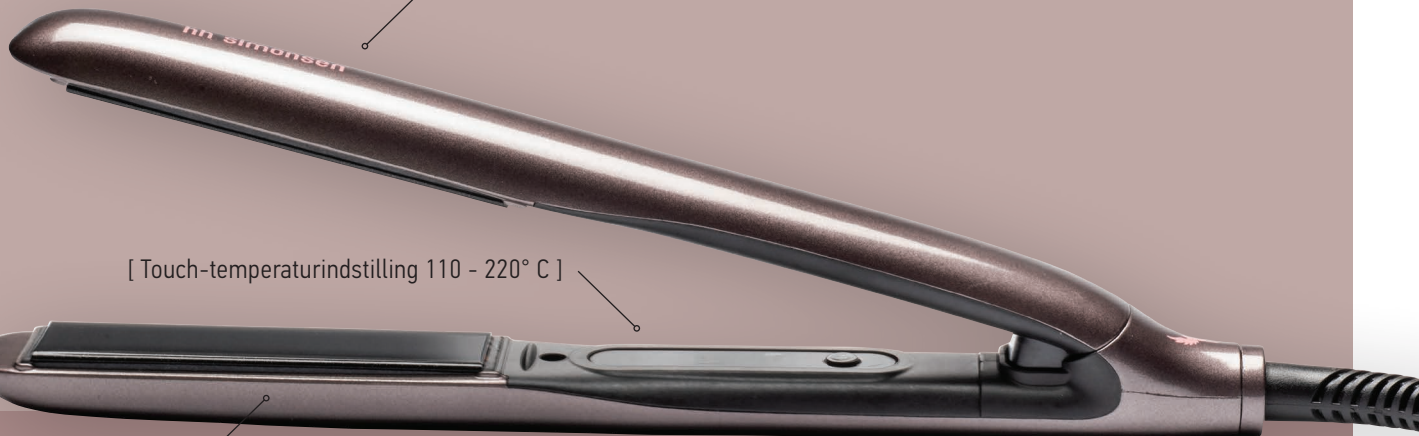

LIMITED EDITION

[ DUSTY ROSE - TRUE DIVINITY MK2 ]

# ARE YOU READY FOR DIVINITY?

[ Indbyggede temperatursensorer sikrer konstant,  
at den valgte temperatur fastholdes stabilt ]

[ Touch-temperaturindstilling 110 - 220° C ]

[ Dobbeltcoatede keramiske  
overflader med teflon,  
olier og turmalin ]

INKLUSIV MAKE-UP PUNG

KAMPAGNEPRIS

**799** kr

Surprise  
hh simonsen®  
Yourself